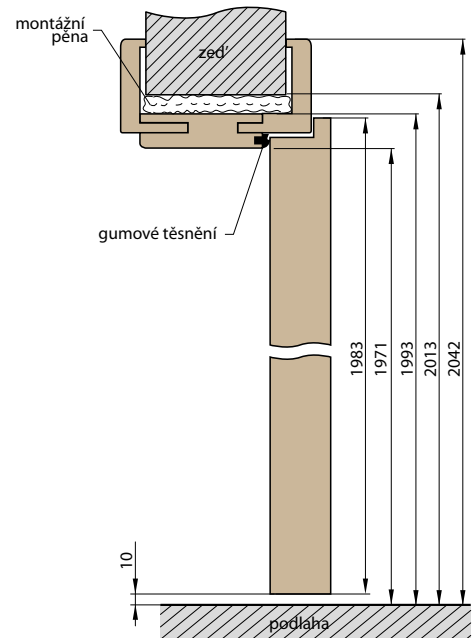

OBLOŽKOVÉ ZÁRUBNĚ PRO FALCOVÉ (STANDARDNÍ) DVEŘE

OBLOŽKOVÁ ZÁRUBEŇ S ROZSAHEM NAD 280 mm

Obložkové zárubně s rozsahem nad 280 mm se skládá ze dvou dílů
Obložkové zárubně s rozsahem nad 400 mm se skládá ze tří dílů

ROZSAH REGULACE OBLOŽKOVÉ ZÁRUBNĚ

NÁKRES OBLOŽKOVÉ ZÁRUBNĚ

ŠÍŘKA	A	B	C	D	E	F	G
„60“	644	618	602	624	646	686	744
„70“	744	718	702	724	746	786	844
„80“	844	818	802	824	846	886	944
„90“	944	918	902	924	946	986	1044
„100“	1044	1018	1002	1024	1046	1086	1144

- Cena obložkové a rámové zárubně pro dvoukřídlé dveře + 30 %
- Krycí lišta: standardní (pero 20 mm) nebo s prodlouženým perem (pero 40 mm) pro obložkové zárubně ve všech odstínech 800,-/968,-/920,-* (cena zahrnuje sadu pro zárubně dané šířky), str.57
- Lze vyrobit zárubně do rozsahu 500-520 mm. Příplatek za každé 2 cm rozsahu je 200,- bez DPH – základem je cena zárubně 400-420 mm.
- Ceny zárubně typu tunel (sleáp) s šířkou 60, 70, 80, 90, 100 stejné jako ceny obložkové zárubně.
- Ceny zárubně typu tunel (sleáp) s šířkou 110, 120, 130, 140, 150, 160, 170, 180, 190 stejné jako ceny obložkové zárubně pro dvoukřídlé dveře.