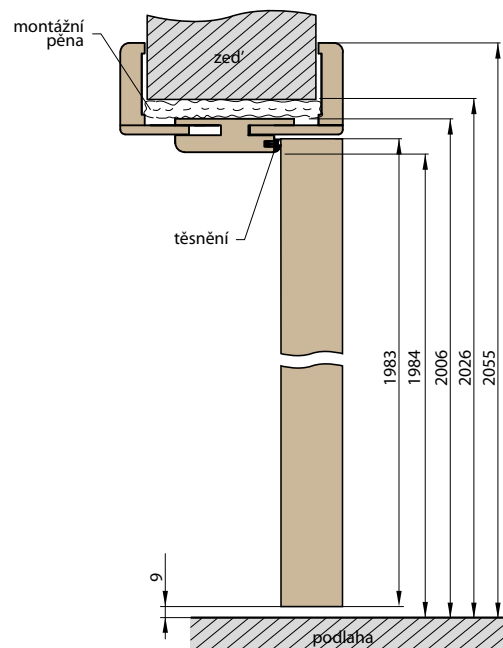

■ Zárubeň typu tunel (slepá) má stejné rozměry jak OKZ (nemá otvory pro závěsy a protiplech, ale má těsnění)

OBLOŽKOVÉ ZÁRUBNĚ PRO BEZFALCOVÉ DVEŘE

NOVINKA

www.erkado.cz

■ CENA DVEŘÍ BEZ PŘÍPLATKU

■ ROZSAH REGULACE ZÁRUBNĚ 80-95mm

Pro zárubně regulace 80-95 je potřeba svépomocí seříznout krycí lištu dle přesné tloušťky zdi

■ ROZSAH REGULACE ZÁRUBNĚ NAD 80-95MM

■ NÁKRES OBLOŽKOVÉ ZÁRUBNĚ

ŠÍŘKA	A	B	C	D	E	F
„60“	644	629	651	673	703	771
„70“	744	729	751	773	803	871
„80“	844	829	851	873	903	971
„90“	944	929	951	973	1003	1071
„100“	1044	1029	1051	1073	1103	1171

Rozsah regulace min.-max (mm)	OBLOŽKOVÉ ZÁRUBNĚ DLE POVRCHU		
	FINISH	GREKO	CPL
	Cena	Cena	Cena
80-95 95-115 115-135	3400,-/ 4114,-/ 3910,-*	3600,-/ 4356,-/ 4140,-*	3800,-/ 4598,-/ 4370,-*
135-155 155-175 175-195	3600,-/ 4356,-/ 4140,-*	3800,-/ 4598,-/ 4370,-*	4000,-/ 4840,-/ 4600,-*
195-215 215-235 235-255	3800,-/ 4598,-/ 4370,-*	4000,-/ 4840,-/ 4600,-*	4200,-/ 5082,-/ 4830,-*
255-275 275-295	4000,-/ 4840,-/ 4600,-*	4200,-/ 5082,-/ 4830,-*	4400,-/ 5324,-/ 5060,-*
295-315 315-335	4200,-/ 5082,-/ 4830,-*	4400,-/ 5324,-/ 5060,-*	4600,-/ 5566,-/ 5290,-*
335-355 355-375	4600,-/ 5566,-/ 5290,-*	4600,-/ 5566,-/ 5290,-*	4800,-/ 5808,-/ 5520,-*
375-395 395-415	4800,-/ 5808,-/ 5520,-*	4800,-/ 5808,-/ 5520,-*	5000,-/ 6050,-/ 5750,-*

- Obložkové zárubně s rozsahem nad 295 mm se skládá ze dvou dílů
- Cena obložkové zárubně pro dvoukřídlé dveře + 30 %
- Krycí lišta: standardní (pero 20 mm) nebo s prodlouženým perem (pero 40 mm) pro obložkové zárubně ve všech odstínech 800,-/968,-/920,-* (cena zahrnuje sadu pro zárubně dané šířky), str.57