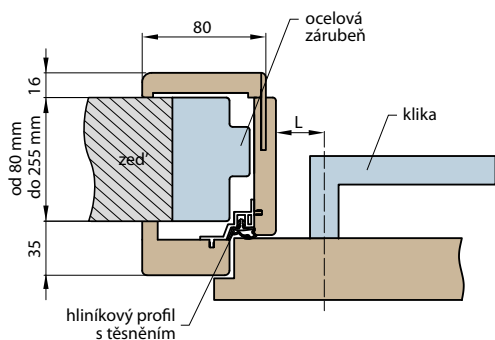

■ UMÍSTĚNÍ KLIKY VE DVEŘÍCH

L – vzdálenost od osy klíky k okraji zárubní

L = **min 23 mm** pro dveře řady STANDARD (klíka Thema ECO, Nero R (uzká rozeta) dle katalogu)

L = **min 28 mm** pro dveře řady STILE (ostatní klíky dle katalogu)

■ NÁKRES OKZ

ŠÍŘKA	A	B	C	D	E	F	G
„60“	644	624	618	564	592	598	737
„70“	744	724	718	664	692	698	837
„80“	844	824	818	764	792	798	937
„90“	944	924	918	864	892	898	1037
„100“	1044	1024	1018	964	992	998	1137

■ DOSTUPNÉ ŠÍŘKY OKZ:

60 70 80 90 100

■ F – Minimální světlost kovových zárubní, na které lze namontovat OKZ.

Tento rozměr může být větší, než je doporučený maximálně o 20 mm, jinak může dojít k tomu, že krycí lišta nepřekryje kovovou zárubeň.