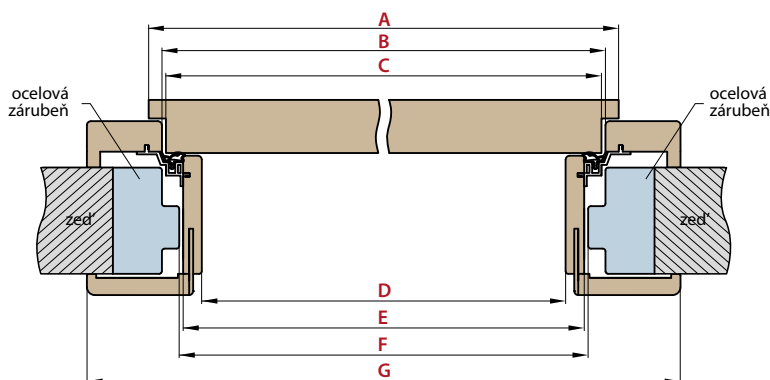

■ NÁKRES OKZ