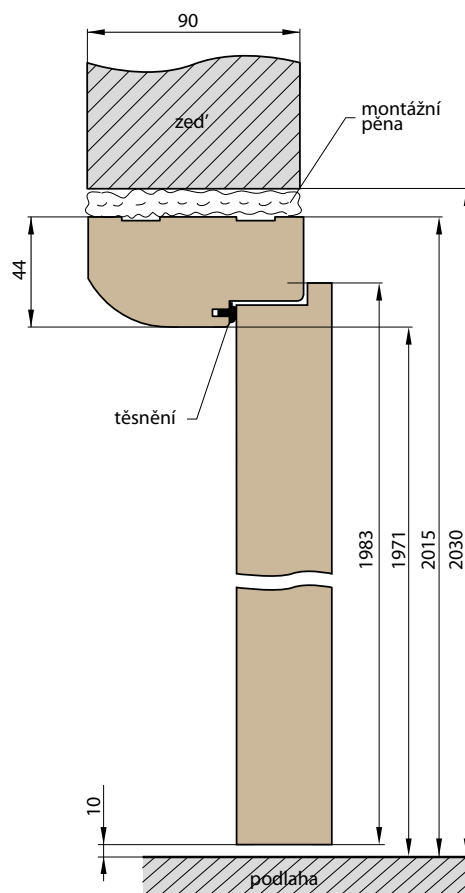

■ UMÍSTĚNÍ KLIKY VE DVEŘÍCH

L – vzdálenost od osy klíky k okraji zárubní

L = **min 23 mm** pro dveře řady STANDARD (klíka Thema ECO, Nero R (uzká rozeta) dle katalogu)

L = **min 28 mm** pro dveře řady STILE (ostatní klíky dle katalogu)

ŠÍŘKA	A	B	C	D	E
„60”	644	618	602	690	720
„70”	744	718	702	790	820
„80”	844	818	802	890	920
„90”	944	918	902	990	1020
„100”	1044	1018	1002	1090	1120

■ OBLÁ KRYCÍ LIŠTA

POVRCH	Cena
FINISH, LAK	90,-/ 109,-/ 104,-*
GREKO	100,-/ 121,-/ 115,-*
CPL	120,-/ 145,-/ 138,-*
TWIN	140,-/ 169,-/ 161,-*

Cena zahrnuje sadu 3 ks x 213,5 cm

■ PLOCHÁ KRYCÍ LIŠTA

POVRCH	Cena
FINISH, LAK	190,-/ 230,-/ 219,-*
GREKO	220,-/ 266,-/ 253,-*
CPL	260,-/ 315,-/ 299,-*
TWIN	300,-/ 363,-/ 345,-*

Cena zahrnuje sadu 3 ks x 213,5 cm