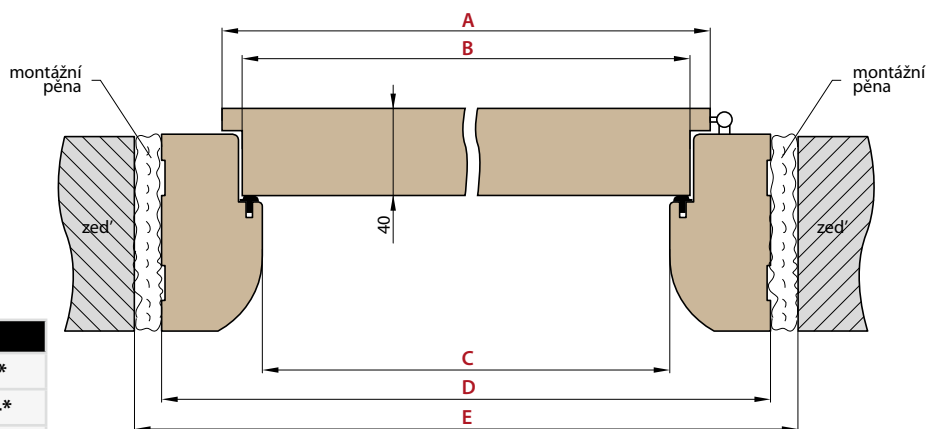

- Cena obložkové a rámové zárubně pro dvoukřídlé dveře + 30 %
- Krycí lišta: standardní (pero 20 mm) nebo s prodlouženým perem (pero 40 mm) pro obložkové zárubně ve všech odstínech 800,-/968,-/920,-* (cena zahrnuje sadu pro zárubně dané šířky), str.57
- Lze vyrobit zárubně do rozsahu 500-520 mm. Příplatek za každé 2 cm rozsahu je 200,- bez DPH – základem je cena zárubně 400-420 mm.
- Ceny zárubně typu tunel (sleáp) s šířkou 60, 70, 80, 90, 100 stejné jako ceny obložkové zárubně.
- Ceny zárubně typu tunel (sleáp) s šířkou 110, 120, 130, 140, 150, 160, 170, 180, 190 stejné jako ceny obložkové zárubně pro dvoukřídlé dveře.

RÁMOVÉ ZÁRUBNĚ PRO FALCOVÉ (STANDARDNÍ) DVEŘE

www.erkado.cz

■ NÁKRES RÁMOVÉ ZÁRUBNĚ

POZOR: Ramová zárubeň pro řadu TWIN je obdélníková.

POVRCH	Cena
FINISH, LAK	900,-/ 1089,-/ 1035,-*
GREKO	1000,-/ 1210,-/ 1150,-*
CPL	1200,-/ 1452,-/ 1380,-*
TWIN	1400,-/ 1694,-/ 1610,-*

ŠÍŘKA	A	B	C	D	E
„60”	644	618	602	690	720
„70”	744	718	702	790	820
„80”	844	818	802	890	920
„90”	944	918	902	990	1020
„100”	1044	1018	1002	1090	1120

■ OBLÁ KRYCÍ LIŠTA

POVRCH	Cena
FINISH, LAK	90,-/ 109,-/ 104,-*
GREKO	100,-/ 121,-/ 115,-*
CPL	120,-/ 145,-/ 138,-*
TWIN	140,-/ 169,-/ 161,-*