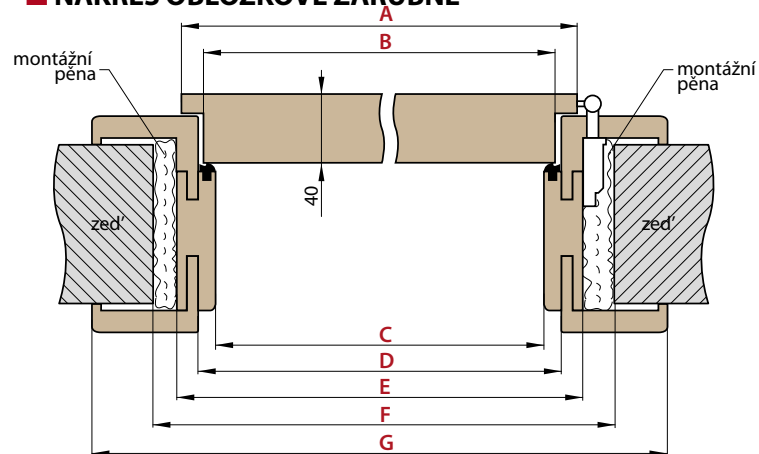

- Obložkové zárubně s rozsahem nad 295 mm se skládá ze dvou dílů
- Cena obložkové zárubně pro dvoukřídlé dveře + 30 %
- Krycí lišta: standardní (pero 20 mm) nebo s prodlouženým perem (pero 40 mm) pro obložkové zárubně ve všech odstínech 800,-/968,-/920,-* (cena zahrnuje sadu pro zárubně dané šířky), str.57

OBLOŽKOVÉ ZÁRUBNĚ PRO FALCOVÉ (STANDARDNÍ) DVEŘE

OBLOŽKOVÁ ZÁRUBEŇ S ROZSAHEM NAD 280 mm

Obložkové zárubně s rozsahem nad 280 mm se skládá ze dvou dílů
Obložkové zárubně s rozsahem nad 400 mm se skládá ze tří dílů

ROZSAH REGULACE OBLOŽKOVÉ ZÁRUBNĚ

NÁKRES OBLOŽKOVÉ ZÁRUBNĚ

ŠÍŘKA	A	B	C	D	E	F	G
„60“	644	618	602	624	646	686	744
„70“	744	718	702	724	746	786	844
„80“	844	818	802	824	846	886	944
„90“	944	918	902	924	946	986	1044
„100“	1044	1018	1002	1024	1046	1086	1144