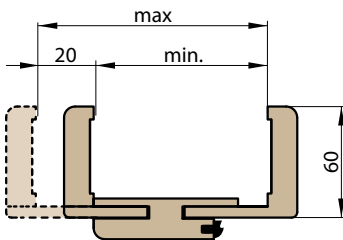

■ Zárubeň typu tunel (slepá) má stejné rozměry jak OKZ (nemá otvory pro závěsy a protiplech, ale má těsnění)

OBLOŽKOVÉ ZÁRUBNĚ PRO BEZFALCOVÉ DVEŘE

NOVINKA

www.erkado.cz

■ CENA DVEŘÍ BEZ PŘÍPLATKU

■ ROZSAH REGULACE ZÁRUBNĚ 80-95mm

Pro zárubně regulace 80-95 je potřeba svépomocí seříznout krycí lištu dle přesné tloušťky zdi

■ ROZSAH REGULACE ZÁRUBNĚ NAD 80-95MM

■ NÁKRES OBLOŽKOVÉ ZÁRUBNĚ

ŠÍŘKA	A	B	C	D	E	F
„60“	644	629	651	673	703	771
„70“	744	729	751	773	803	871
„80“	844	829	851	873	903	971
„90“	944	929	951	973	1003	1071
„100“	1044	1029	1051	1073	1103	1171