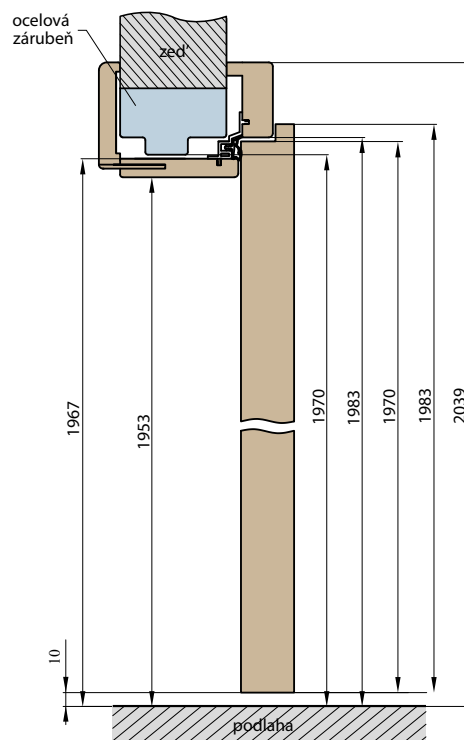

■ DOSTUPNÉ ŠÍŘKY OKZ:

60 70 80 90 100

■ F – Minimální světlost kovových zárubní, na které lze namontovat OKZ.

Tento rozměr může být větší, než je doporučený maximálně o 20 mm, jinak může dojít k tomu, že krycí lišta nepřekryje kovovou zárubeň.

ZÁRUBNĚ

Rozsah regulace min.-max (mm)	OBKLAD KOVOVÉ ZÁRUBNĚ-OKZ		
	FINISH	GREKO	CPL
	Cena	Cena	Cena
80-105	2200,-/ 2662,-/ 2530,-*	2300,-/ 2783,-/ 2645,-*	2700,-/ 3267,-/ 3105,-*
105-130	2300,-/ 2783,-/ 2645,-*	2400,-/ 2904,-/ 2760,-*	2800,-/ 3388,-/ 3220,-*
130-155	2400,-/ 2904,-/ 2760,-*	2500,-/ 3025,-/ 2875,-*	2900,-/ 3509,-/ 3335,-*
155-180	2600,-/ 3146,-/ 2990,-*	2700,-/ 3267,-/ 3105,-*	3000,-/ 3630,-/ 3450,-*
180-205	2700,-/ 3267,-/ 3105,-*	2800,-/ 3388,-/ 3220,-*	3200,-/ 3872,-/ 3680,-*
205-230	2900,-/ 3509,-/ 3335,-*	3000,-/ 3630,-/ 3450,-*	3400,-/ 4114,-/ 3910,-*
230-255	3100,-/ 3751,-/ 3565,-*	3200,-/ 3872,-/ 3680,-*	3600,-/ 4356,-/ 4140,-*

■ Obklad kovové zárubně je vhodný pro falcové dveře řady STANDARD, STILE v povrchových úpravách FINISH, GREKO a CPL LAMINÁT

■ Ceny zárubně typu tunel (slepá) s šířkou 60, 70, 80, 90, 100 jsou stejné jako ceny obkladu kovové zárubně

■ Zárubeň typu tunel (slepá) má stejné rozměry jak OKZ (nemá otvory pro závěsy a protiplech, ale má těsnění)