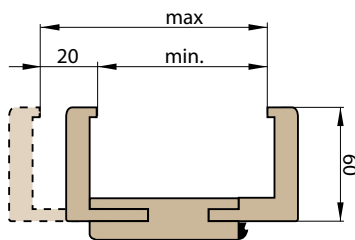

ROZSAH REGULACE OBLOŽKOVÉ ZÁRUBNĚ