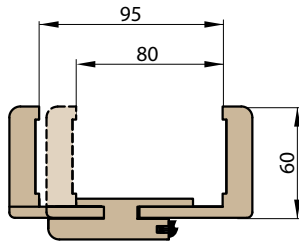

■ Zárubeň typu tunel (slepá) má stejné rozměry jak OKZ (nemá otvory pro závěsy a protiplech, ale má těsnění)

OBLOŽKOVÉ ZÁRUBNĚ PRO BEZFALCOVÉ DVEŘE

NOVINKA

www.erkado.cz

■ CENA DVEŘÍ BEZ PŘÍPLATKU

■ ROZSAH REGULACE ZÁRUBNĚ 80-95mm

Pro zárubně regulace 80-95 je potřeba svépomocí seříznout krycí lištu dle přesné tloušťky zdi

■ ROZSAH REGULACE ZÁRUBNĚ NAD 80-95MM

■ NÁKRES OBLOŽKOVÉ ZÁRUBNĚ

ŠÍŘKA	A	B	C	D	E	F
„60“	644	629	651	673	703	771
„70“	744	729	751	773	803	871
„80“	844	829	851	873	903	971
„90“	944	929	951	973	1003	1071
„100“	1044	1029	1051	1073	1103	1171