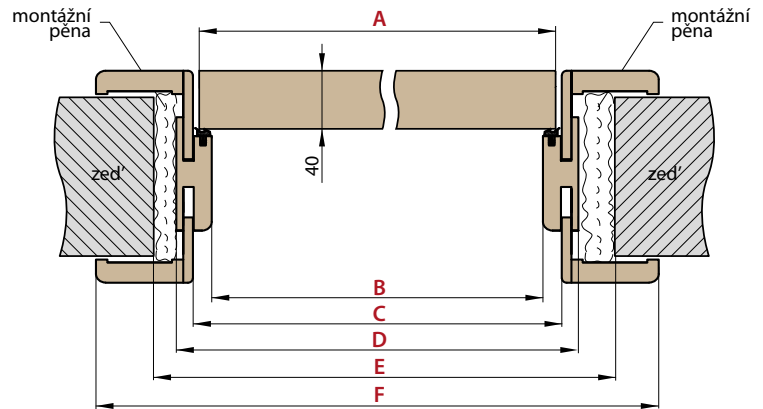

■ Zárubeň typu tunel (slepá) má stejné rozměry jak OKZ (nemá otvory pro závěsy a protiplech, ale má těsnění)

OBLOŽKOVÉ ZÁRUBNĚ PRO BEZFALCOVÉ DVEŘE

NOVINKA

www.erkado.cz

■ CENA DVEŘÍ BEZ PŘÍPLATKU

■ ROZSAH REGULACE ZÁRUBNĚ 80-95mm

Pro zárubně regulace 80-95 je potřeba svépomocí seříznout krycí lištu dle přesné tloušťky zdi

■ ROZSAH REGULACE ZÁRUBNĚ NAD 80-95MM

■ NÁKRES OBLOŽKOVÉ ZÁRUBNĚ

ŠÍŘKA	A	B	C	D	E	F
„60“	644	629	651	673	703	771
„70“	744	729	751	773	803	871
„80“	844	829	851	873	903	971
„90“	944	929	951	973	1003	1071
„100“	1044	1029	1051	1073	1103	1171