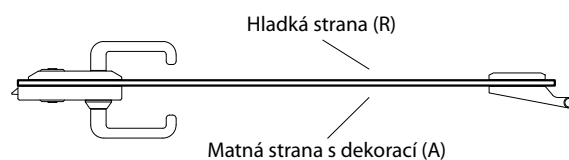

■ STANDARDNÍ PROSKLENÍ (A)