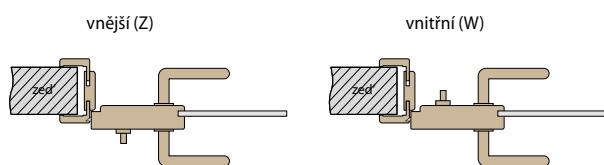

## ■ KOVÁNÍ GEZE ANODA STŘÍBRNÁ EV1 OVÁLNÉ NEBO HRANATÉ

CELOSKLENĚNÉ DVEŘE - GRAF

### CENÍK KOVÁNÍ GEZE

TYP KOVÁNÍ	ANODA STŘÍBRNÁ EV1	ANODA NEREZ
SADA 1A OVÁLNÉ (klika s úsporným zámkem + panty)	4000,-/ 4840,-/ 4600,-*	5000,-/ 6050,-/ 5750,-*
SADA 2A OVÁLNÉ (klika se zámkem na klíč + panty)	4000,-/ 4840,-/ 4600,-*	5000,-/ 6050,-/ 5750,-*
SADA 3A OVÁLNÉ (klika se zámkem na vložku + panty)	4000,-/ 4840,-/ 4600,-*	5000,-/ 6050,-/ 5750,-*
SADA 4AZ OVÁLNÉ VNĚJŠÍ (klika s WC zámkem + panty)	5000,-/ 6050,-/ 5750,-*	7000,-/ 8470,-/ 8050,-*
SADA 4AW OVÁLNÉ VNITŘNÍ (klika s WC zámkem + panty)	5000,-/ 6050,-/ 5750,-*	7000,-/ 8470,-/ 8050,-*
SADA 1B HRANATÉ (klika se zámkem na klíč + panty)	4000,-/ 4840,-/ 4600,-*	5000,-/ 6050,-/ 5750,-*
SADA 2B HRANATÉ (klika se zámkem na klíč + panty)	4000,-/ 4840,-/ 4600,-*	5000,-/ 6050,-/ 5750,-*
SADA 3B HRANATÉ (klika se zámkem na klíč + panty)	4000,-/ 4840,-/ 4600,-*	5000,-/ 6050,-/ 5750,-*
SADA 4BZ HRANATÉ VNĚJŠÍ (klika s WC zámkem + panty)	5000,-/ 6050,-/ 5750,-*	7000,-/ 8470,-/ 8050,-*
SADA 4BW HRANATÉ VNITŘNÍ (klika s WC zámkem + panty)	5000,-/ 6050,-/ 5750,-*	7000,-/ 8470,-/ 8050,-*
cyklindrická vložka 21/26	500,-/ 605,-/ 575,-*	500,-/ 605,-/ 575,-*

## ■ VÝBĚR WC ZÁMKU:

**Zámek WC** – při objednávání WC zámku je potřeba vybrat:  
**vnější zámek** – WC zámek má být montovaný na vnější stranu dveří (Z)  
 nebo  
**vnitřní zámek** – WC zámek má být montovaný na vnitřní stranu dveří (W)