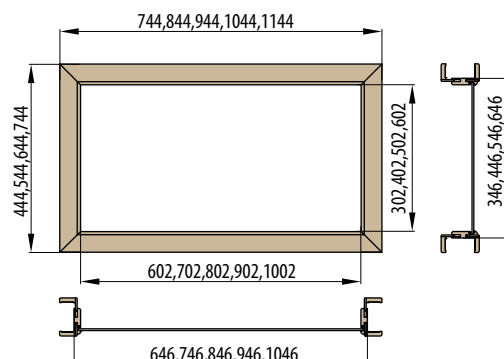

■ **Nadsvětlík**
- obložková zárubeň pro jednokřídlé dveře
„60“ „70“ „80“ „90“ „100“