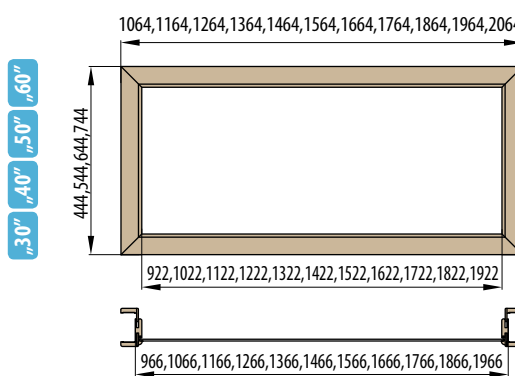

■ **Nadsvětlík - obložková zárubeň pro dvoukřídlé dveře**

„90“ „100“ „110“ „120“ „130“ „140“ „150“ „160“ „170“ „180“ „190“