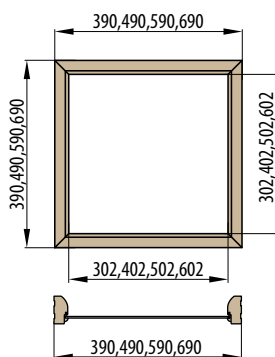

■ **Rohový nadsvětlík**
- ramová zárubeň
„30“ „40“ „50“ „60“