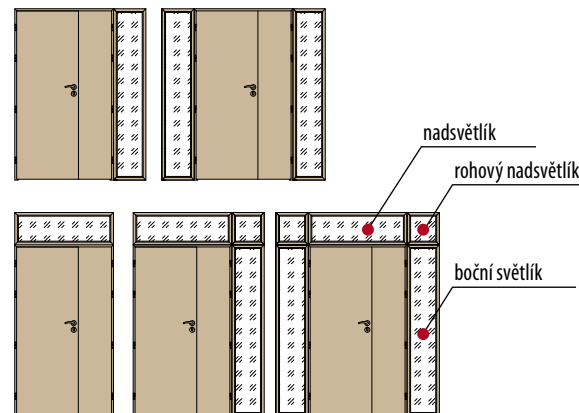

PROVEDENÍ SVĚTLÍKŮ

JEDNOKŘÍDLOVÉ DVEŘE

s nádsvětlíkem, bočním světlíkem a rohovým nádsvětlíkem

DVOUKŘÍDLOVÉ DVEŘE

s nádsvětlíkem, bočním světlíkem a rohovým nádsvětlíkem

■ **Boční světlík**
- obložková zárubeň
„30“ „40“ „50“ „60“