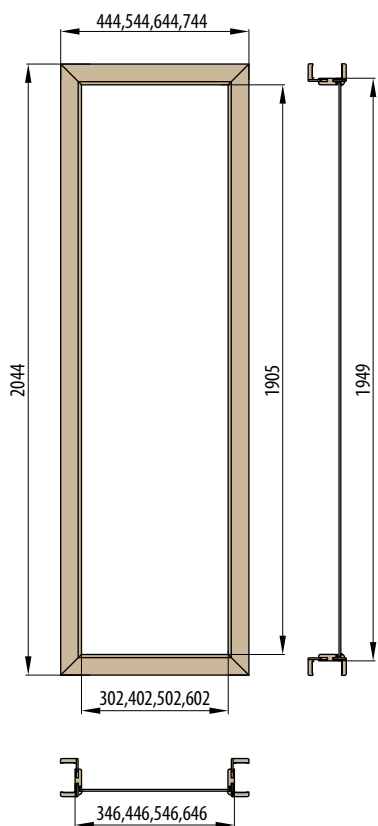

PROVEDENÍ SVĚTLÍKŮ

JEDNOKŘÍDLOVÉ DVEŘE

s nádsvětlíkem, bočním světlíkem a rohovým nádsvětlíkem

DVOUKŘÍDLOVÉ DVEŘE

s nádsvětlíkem, bočním světlíkem a rohovým nádsvětlíkem

■ **Boční světlík**
- obložková zárubeň
„30“ „40“ „50“ „60“