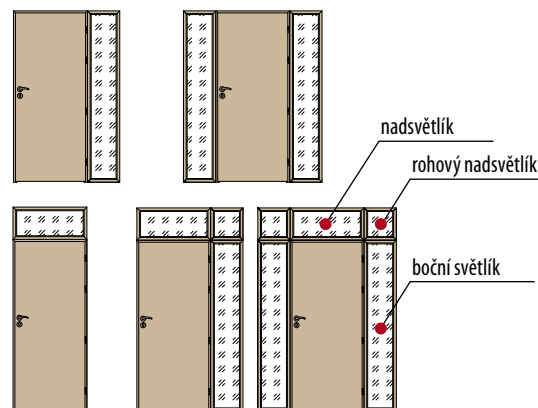

NADSVĚTLÍK PRO DVOUKŘÍDLÉ DVEŘE												
VÝŠKA	ZÁRUBĚŇ	ŠÍŘKA										
		„90“	„100“	„110“	„120“	„130“	„140“	„150“	„160“	„170“	„180“	„190“
„30“	obložková**	2900,-*	3100,-*	3300,-*	3500,-*	3700,-*	3900,-*	4100,-*	4300,-*	4500,-*	4700,-*	4900,-*
	rámová	2200,-*	2400,-*	2600,-*	2800,-*	3000,-*	3200,-*	3400,-*	3600,-*	3800,-*	4000,-*	4200,-*
„40“	obložková**	3100,-*	3300,-*	3500,-*	3700,-*	3900,-*	4100,-*	4300,-*	4500,-*	4700,-*	4900,-*	5100,-*
	rámová	2400,-*	2600,-*	2800,-*	3000,-*	3200,-*	3400,-*	3600,-*	3800,-*	4000,-*	4200,-*	4400,-*
„50“	obložková**	3300,-*	3500,-*	3700,-*	3900,-*	4100,-*	4300,-*	4500,-*	4700,-*	4900,-*	5100,-*	5300,-*
	rámová	2600,-*	2800,-*	3000,-*	3200,-*	3400,-*	3600,-*	3800,-*	4000,-*	4200,-*	4400,-*	4600,-*
„60“	obložková**	3500,-*	3700,-*	3900,-*	4100,-*	4300,-*	4500,-*	4700,-*	4900,-*	5100,-*	5300,-*	5500,-*
	rámová	2800,-*	3000,-*	3200,-*	3400,-*	3600,-*	3800,-*	4000,-*	4200,-*	4400,-*	4600,-*	4800,-*

** dostupná v provedení standardní obložkové zárubně pro otočné falcové dveře, na stránce v katalogu 74.

TYPY SVĚTLÍKŮ

PRO RÁMOVOU ZÁRUBĚŇ	PRO JEDNOKŘÍDLOVÉ DVEŘE
PRO OBLOŽKOVOU ZÁRUBĚŇ	PRO DVOUKŘÍDLOVÉ DVEŘE

PROVEDENÍ SVĚTLÍKŮ

JEDNOKŘÍDLOVÉ DVEŘE

s nádsvětlíkem, bočním světlíkem a rohovým nádsvětlíkem