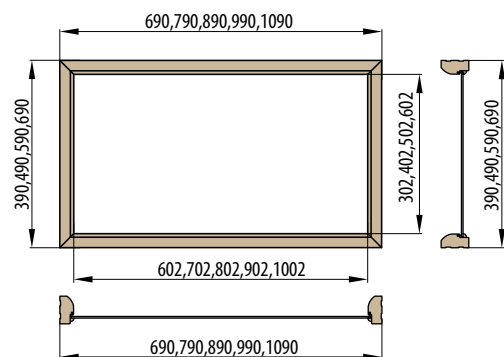

„90“ „100“ „110“ „120“ „130“ „140“ „150“ „160“ „170“ „180“ „190“

■ **Boční světlík**
- ramová zárubeň
„30“ „40“ „50“ „60“

■ **Rohový nadsvětlík**
- ramová zárubeň
„30“ „40“ „50“ „60“

■ **Nadsvětlík**
- ramová zárubeň pro jednokřídlé dveře
„60“ „70“ „80“ „90“ „100“