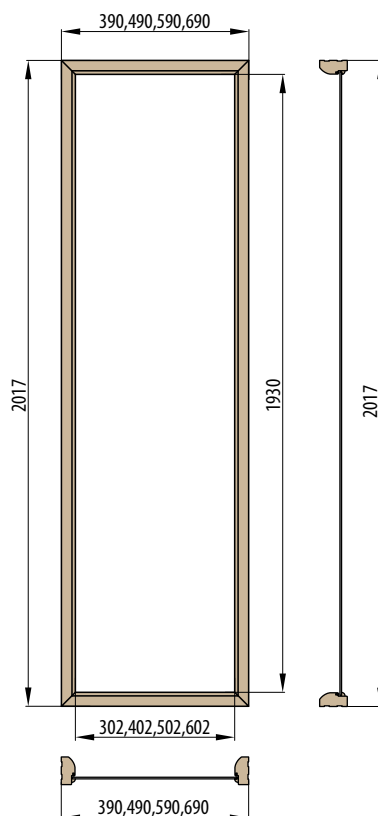

■ **Boční světlík**
- ramová zárubeň
„30“ „40“ „50“ „60“