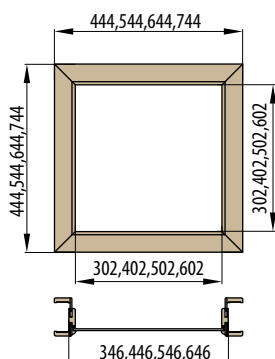

■ **Rohový nadsvětlík**
- obložková zárubeň
„30“ „40“ „50“ „60“