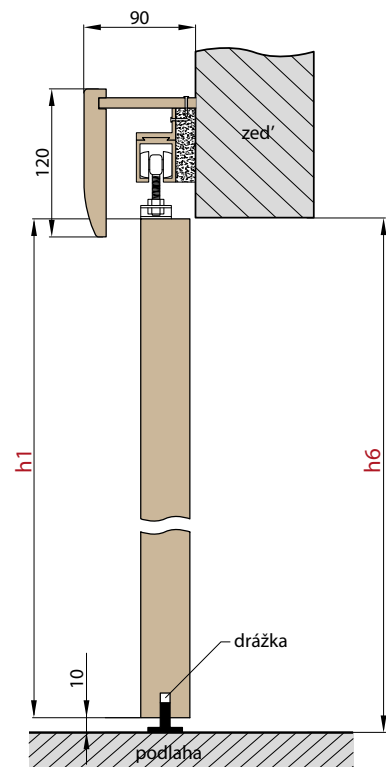

		POSUVNÉ DVEŘE NA STĚNU VČETNĚ OBLOŽKOVÉ ZÁRUBNĚ									
		JEDNOKŘÍDLÉ PD1.S					DVOUKŘÍDLÉ PD2.S				
		„60”	„70”	„80”	„90”	„100”	„60” x2	„70” x2	„80” x2	„90” x2	„100” x2
s1	Šířka dveří	644	744	844	944	1044	1288	1488	1688	1888	2088
s2	Doporučená šířka otvoru, ±1cm	700	800	900	1000	1100	1300	1500	1700	1900	2100
s3	Vnitřní šířka zárubně	646	746	846	946	1046	1246	1446	1646	1846	2046
s4	Šířka ve světlosti zárubně	602	702	802	902	1002	1202	1402	1602	1802	2002
s5	Šířka pokrytí zárubně	744	844	944	1044	1144	1344	1544	1744	1944	2144
h1	Výška dveří	1983	1983	1983	1983	1983	1983	1983	1983	1983	1983
h2	Doporučená výška otvoru, ±1cm	2020	2020	2020	2020	2020	2020	2020	2020	2020	2020
h3	Vnitřní výška zárubně	1996	1996	1996	1996	1996	1996	1996	1996	1996	1996
h4	Výška ve světlosti zárubně	1974	1974	1974	1974	1974	1974	1974	1974	1974	1974
h5	Výška pokrytí zárubně	2045	2045	2045	2045	2045	2045	2045	2045	2045	2045

		POSUVNÉ DVEŘE NA STĚNU BEZ OBLOŽKOVÉ ZÁRUBNĚ									
		JEDNOKŘÍDLÉ PD1.S					DVOUKŘÍDLÉ PD2.S				
		„60”	„70”	„80”	„90”	„100”	„60” x2	„70” x2	„80” x2	„90” x2	„100” x2
s1	Šířka dveří	644	744	844	944	1044	1288	1488	1688	1888	2088
s2	Doporučená šířka otvoru	600	700	800	900	1000	1200	1400	16020	1800	2000
h1	Výška dveří	1983	1983	1983	1983	1983	1983	1983	1983	1983	1983
h6	Doporučená výška otvoru	1973	1973	1973	1973	1973	1973	1973	1973	1973	1973

PD1S (levé dveře)

PD2S (levé a pravé dveře)

■ POSUVNÉ DVEŘE NA STĚNU BEZ OBLOŽKOVÉ ZÁRUBNĚ

PD1S (levé dveře)

PD2S (levé a pravé dveře)