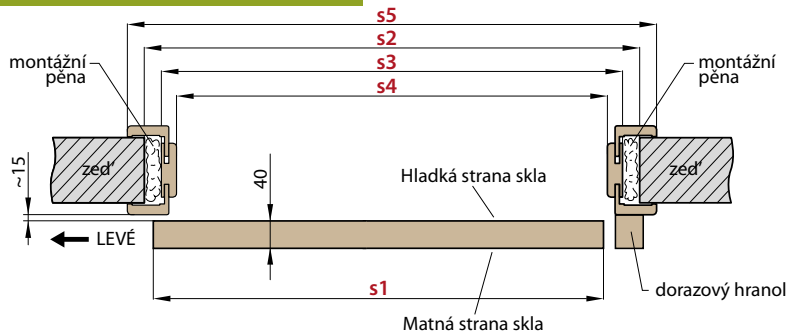

■ POSUVNÉ DVEŘE NA STĚNU VČETNÉ OBLOŽKOVÉ ZÁRUBNĚ

PD1S (levé dveře)