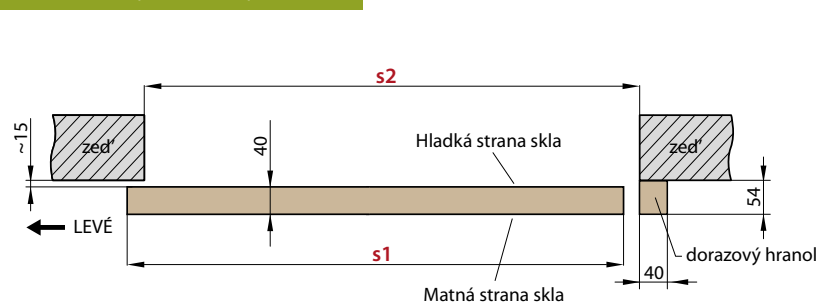

* bez DPH / DPH 21% / DPH 15% Při poskytnutí montážní práci pro rodinné domy a byty se uplatní DPH 15%. Cena se vztahuje na křídlo, nezahrnuje kliku a zárubeň.

POSUVNÉ DVEŘE

■ POSUVNÉ DVEŘE NA STĚNU VČETNÉ OBLOŽKOVÉ ZÁRUBNĚ

PD1S (levé dveře)

PD2S (levé a pravé dveře)

■ POSUVNÉ DVEŘE NA STĚNU BEZ OBLOŽKOVÉ ZÁRUBNĚ

PD1S (levé dveře)

PD2S (levé a pravé dveře)