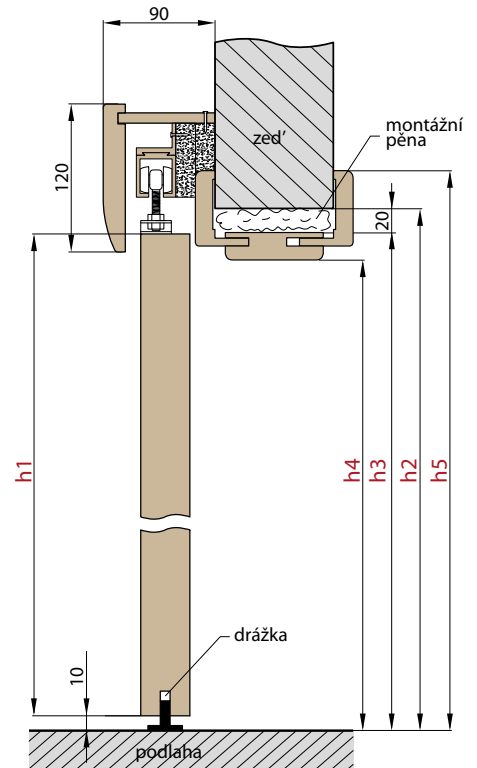

■ POSUVNÉ DVEŘE NA STĚNU VČETNÉ OBLOŽKOVÉ ZÁRUBNĚ

PD1S (levé dveře)