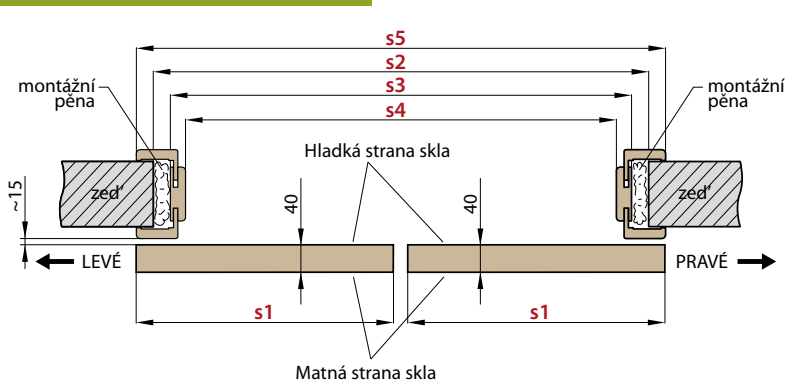

		POSUVNÉ DVEŘE NA STĚNU VČETNĚ OBLOŽKOVÉ ZÁRUBNĚ									
		JEDNOKŘÍDLÉ PD1.S					DVOUKŘÍDLÉ PD2.S				
		„60”	„70”	„80”	„90”	„100”	„60” x2	„70” x2	„80” x2	„90” x2	„100” x2
s1	Šířka dveří	644	744	844	944	1044	1288	1488	1688	1888	2088
s2	Doporučená šířka otvoru, ±1cm	700	800	900	1000	1100	1300	1500	1700	1900	2100
s3	Vnitřní šířka zárubně	646	746	846	946	1046	1246	1446	1646	1846	2046
s4	Šířka ve světlosti zárubně	602	702	802	902	1002	1202	1402	1602	1802	2002
s5	Šířka pokrytí zárubně	744	844	944	1044	1144	1344	1544	1744	1944	2144
h1	Výška dveří	1983	1983	1983	1983	1983	1983	1983	1983	1983	1983
h2	Doporučená výška otvoru, ±1cm	2020	2020	2020	2020	2020	2020	2020	2020	2020	2020
h3	Vnitřní výška zárubně	1996	1996	1996	1996	1996	1996	1996	1996	1996	1996
h4	Výška ve světlosti zárubně	1974	1974	1974	1974	1974	1974	1974	1974	1974	1974
h5	Výška pokrytí zárubně	2045	2045	2045	2045	2045	2045	2045	2045	2045	2045

		POSUVNÉ DVEŘE NA STĚNU BEZ OBLOŽKOVÉ ZÁRUBNĚ									
		JEDNOKŘÍDLÉ PD1.S					DVOUKŘÍDLÉ PD2.S				
		„60”	„70”	„80”	„90”	„100”	„60” x2	„70” x2	„80” x2	„90” x2	„100” x2
s1	Šířka dveří	644	744	844	944	1044	1288	1488	1688	1888	2088
s2	Doporučená šířka otvoru	600	700	800	900	1000	1200	1400	16020	1800	2000
h1	Výška dveří	1983	1983	1983	1983	1983	1983	1983	1983	1983	1983
h6	Doporučená výška otvoru	1973	1973	1973	1973	1973	1973	1973	1973	1973	1973

* bez DPH / DPH 21% / DPH 15% Při poskytnutí montážní práci pro rodinné domy a byty se uplatní DPH 15%. Cena se vztahuje na křídlo, nezahrnuje kliku a zárubeň.

POSUVNÉ DVEŘE

■ POSUVNÉ DVEŘE NA STĚNU VČETNÉ OBLOŽKOVÉ ZÁRUBNĚ

PD1S (levé dveře)

PD2S (levé a pravé dveře)

■ POSUVNÉ DVEŘE NA STĚNU BEZ OBLOŽKOVÉ ZÁRUBNĚ

PD1S (levé dveře)

PD2S (levé a pravé dveře)