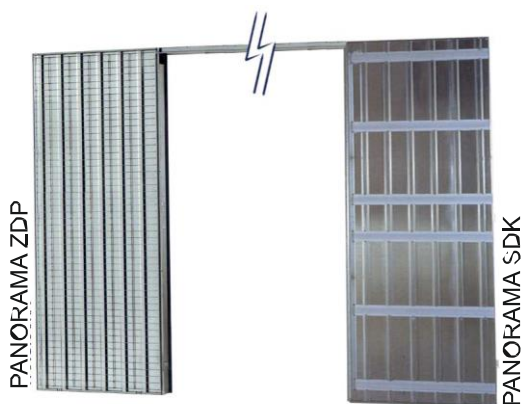

## ■ STAVEBNÍ POUZDRA KLASIK

Pouzdro **KLASIK** je ideální model na optimalizaci a zhodnocení prostoru. Je určeno na zabudování do zděné příčky. Jde o klasické pouzdro pro posuvné dveře vybavené vodící kolejničí a pojezdy se dvěma kuličkovými ložisky (nosnost 80 kg). Model je dostupný v provedení pro jednokřídlé dveře.

**KLASIK ZDP** je určeno pro zabudování do zděné příčky.

**KLASIK SDK** je určeno pro zabudování do sádkartonové příčky.

Všechny dostupné rozměry pouzdra KLASIK je možné vyrobit pro sílu dokončené příčky 100 a 125 mm.

## ■ STAVEBNÍ POUZDRA PANORAMA

Pouzdro **PANORAMA** vám jednoduchým a praktickým způsobem umožní změnit dva sousedící pokoje na jeden velký obytný celek.

Jde o dvě klasická pouzdra pro posuvné dveře, spojená navzájem proti sobě vodící kolejničí. Tímto způsobem vytvoříme dvoukřídlý model, který Vám umožní ještě více zhodnotit Váš prostor.

**PANORAMA ZDP** je určeno pro zabudování do zděné příčky.

**PANORAMA SDK** je určeno pro zabudování do sádkartonové příčky.

Všechny dostupné rozměry pouzdra PANORAMA je možné vyrobit pro sílu dokončené příčky 100 a 125 mm.