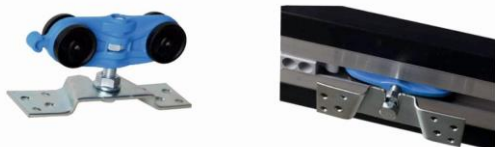

■ HLAVNÍ SOUČÁSTI POUZDER

VODÍČÍ KOLEJNICE A JEZDEC S 2 KULIČKOVÝMI LOŽISKY

Jezdec má čtyři kvalitní kolečka, opatřená kuličkovými ložisky. Díky preciznímu zpracování pojezdových koleček umožňuje snížit na minimum tření, přičemž zabezpečuje dlouhodobě konstantní a plynulý posuv dveřního křídla. Nosnost vodící lišty je 80 kg. Usazení dveřního křídla je možné seřadit o 2 cm do šířky a do výšky. Sada vodícího mechanismu má unikátní technické vlastnosti v porovnání s jinými výrobky na našem trhu.

Rozměry pouzdranajdetenastránce 56