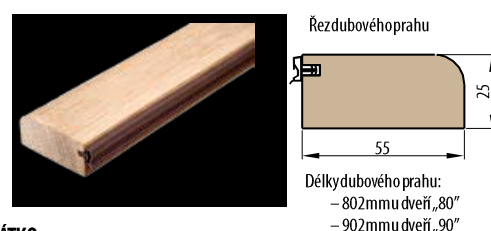

KUKÁTKO

VCHODOVÉ DVEŘE

TECHNOLOGIE
SOFT